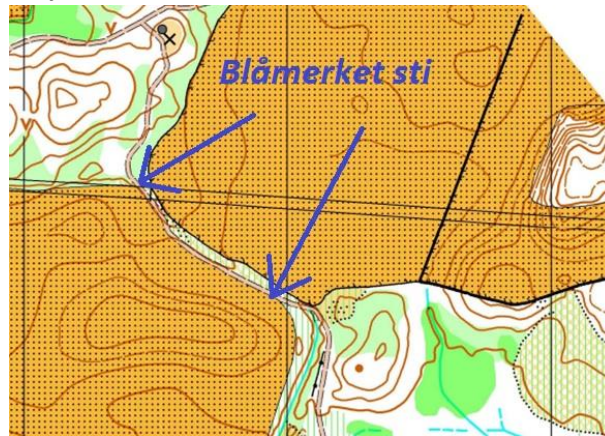

Arena: Lunden skole

Parkering: Nær samlingsplass

Kart: Lunden skole

Målestokk 1:5000 de to lengste A3, resten A4

Ekvidistanse 2 m Sprintnorm

Utgitt 2022, revidert 2023

Synfarer: Jan Ola Pedersen

Løpsområde: Nærterreng til skolen som brukes til stolpejakt denne sesongen, en del stier og tråkk.

Om du har gått stolpejakt her og om du har noen fordel da? *Kan vi talas etter løpet* 😊

Det er en del jorder mellom skogsområdene som blir benyttet, her er det strengt forbudt å løpe på/langs jorde. **NB! Bønder kan være ute å inspisere** 😊 De to lengste løpene får løpe på en blåmerket sti langs en jordekant se kartutsnitt her:

De to lengste løypene krysser en trafikkert vei (to ganger) Her må dere være forsiktig når dere krysser veien.

Start: Ca 100 meter fra arena/mål. Første ordinære start kl 17.30, opprop 2 minutter før start.