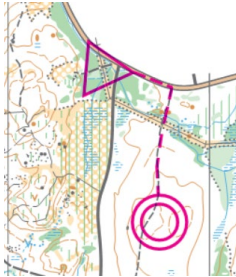

## Sted:

Brynsåsen sør, merket fra Romedal sentrum.

## Løypeoversikt:

Løype	Poster	Lengde	Målestokk
D 1,5	6	1,4 km	1:7 500
H 1,5	6	1,5 km	1:7 500
D 2,5	9	2,4 km	1:7 500
H 2,5	8	2,4 km	1:7 500
D 3,5	11	3,6 km	1:7 500
H 3,5	10	3,6 km	1:7 500
D/H 4,5	13	4,5 km	1:10 000
D/H 5,5	14	5,5 km	1:10 000

## Kart:

Utklipp av «Brynsåsen sør», utgitt 2014. Justering for ny hogst og tynning samt vesentlige vegetasjonsforandringer utført vår/høst 2018.

## Terreng:

Nydelig åpent skogsterreng i store deler av løpsområdet, spesielt oppe på høydepartiene. Mellom de store høydepartiene er det tettere vegetasjon. Noen av slepene kan være utydelig i terrenget.